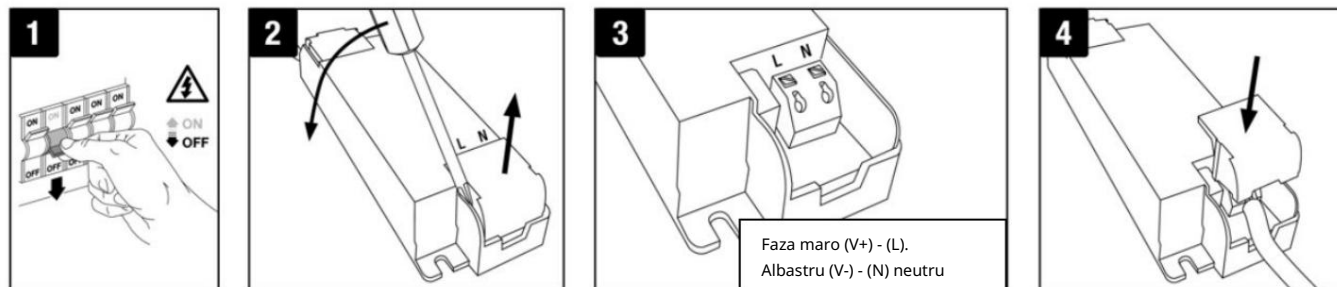

NOTIFICARE DE SIGURANȚĂ

- Instalarea trebuie efectuată numai de un electrician calificat.
- Alimentare: 220-240V AC 50/60 Hz.
- Utilizați numai în interior.
- Dacă cablul de alimentare al acestui corp de iluminat este deteriorat, acesta trebuie înlocuit de departamentul de service al producătorului.
- Nu există piese înlocuibile în dispozitiv.

INSTALARE

1. Oprțiți alimentarea cu energie înainte de instalare.
2. Deschideți capacul terminalului.
3. Conectați cablul de alimentare și asigurați-vă că este conectat corect.
4. Atașați capacul terminalului.
5. Conectați sursa de alimentare la cablul de alimentare.
6. Introduceți sursa de alimentare în tavan. 7. Introduceți corpul de iluminat în tavan.
8. Porniți sursa de alimentare.
9. Utilizați comutatorul de cromaticitate de pe sursa de alimentare pentru a selecta temperatura luminii.