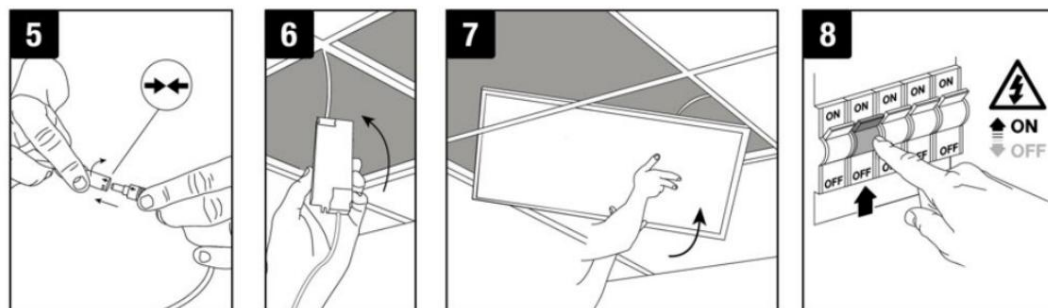

NOTIFICARE DE SIGURANȚĂ

- Instalarea trebuie efectuată numai de un electrician calificat.
- Alimentare: 220-240V AC 50/60 Hz.
- Utilizați numai în interior.
- Dacă cablul de alimentare al acestui corp de iluminat este deteriorat, acesta trebuie înlocuit de departamentul de service al producătorului.
- Nu există piese înlocuibile în dispozitiv.

INSTALARE

1. Oprțiți alimentarea cu energie înainte de instalare.
2. Deschideți capacul terminalului.
3. Conectați cablul de alimentare și asigurați-vă că este conectat corect.
4. Atașați capacul terminalului.
5. Conectați sursa de alimentare la cablul de alimentare.
6. Introduceți sursa de alimentare în tavan. 7. Introduceți corpul de iluminat în tavan.
8. Porniți sursa de alimentare.
9. Utilizați comutatorul de cromaticitate de pe sursa de alimentare pentru a selecta temperatura luminii.